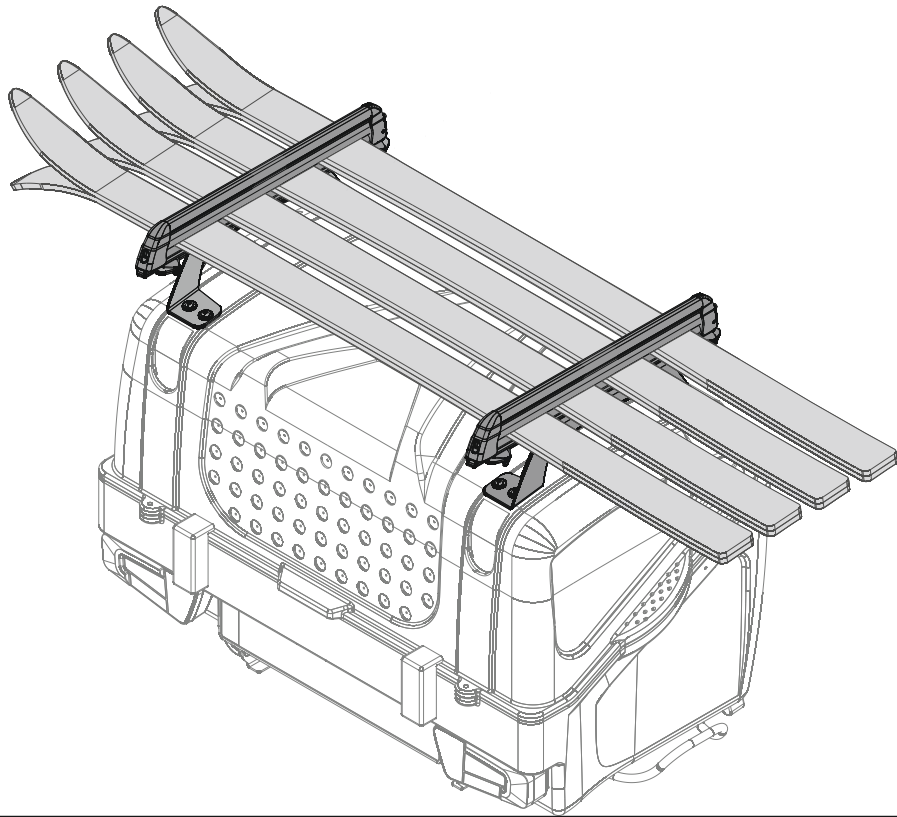

- ES** Portaesquíes
- GB** Ski carrier
- FR** Porte-ski
- DE** Skiträger
- IT** Portasci
- RO** Suport de schi

# Top Ski

Ref.: TBA0023

Valid for: TowBox V1

0

5 min.

Tel.: (+34) 976 457 130

Lista de componentes · Part list · Liste de pieces · Einzelteilliste · Elenco componenti

8x